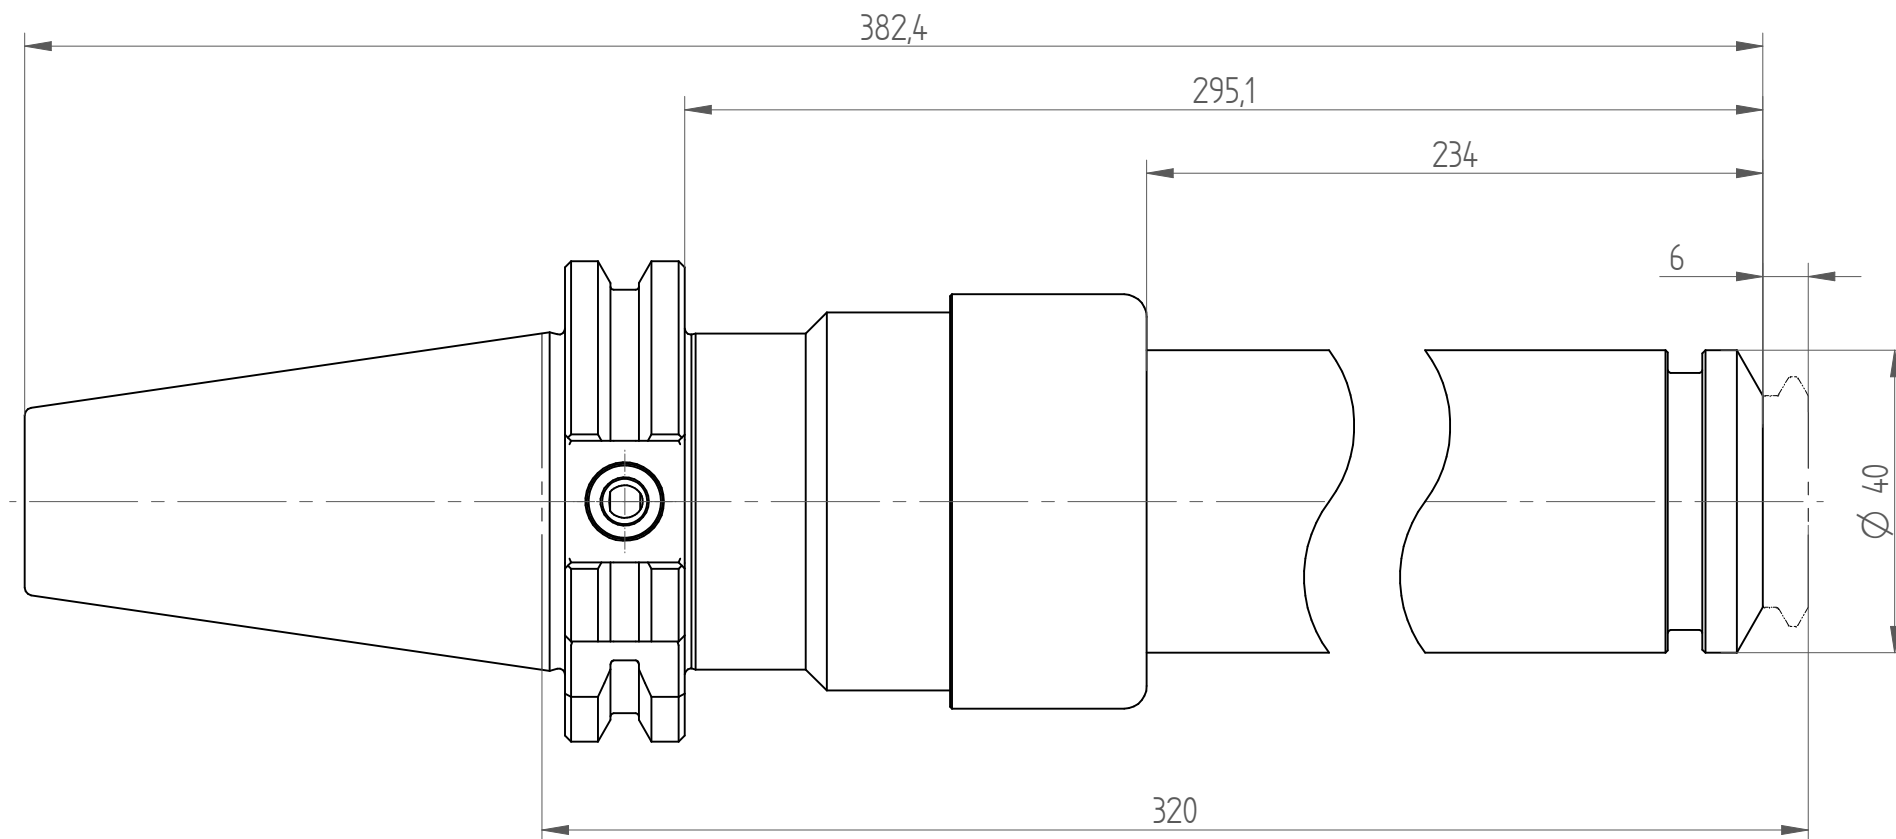

Swiss
Precision
Tools

REGO-FIX®

REGO-FIX AG
Obermattweg 60
4456 Tenniken / Switzerland

Phone +41 61 976 14 66
Fax +41 61 976 14 14
www.rego-fix.com

This is a non-controlled copy. All information given herein is subject to change without notice

The information given herein has been carefully checked and is believed to be correct. REGO-FIX, however, assumes no responsibility or liability for any errors, inaccuracies or omissions that may appear in this drawing

This document is subject to copyright laws. No part of this document may be reproduced or transmitted in any form or any means, electronic or mechanic, for any purpose, without the express written permission of REGO-FIX

Type : TC40_PG25x320_XL
Part No. : 884276150
Date : 15.01.2015
Scale : 1:1